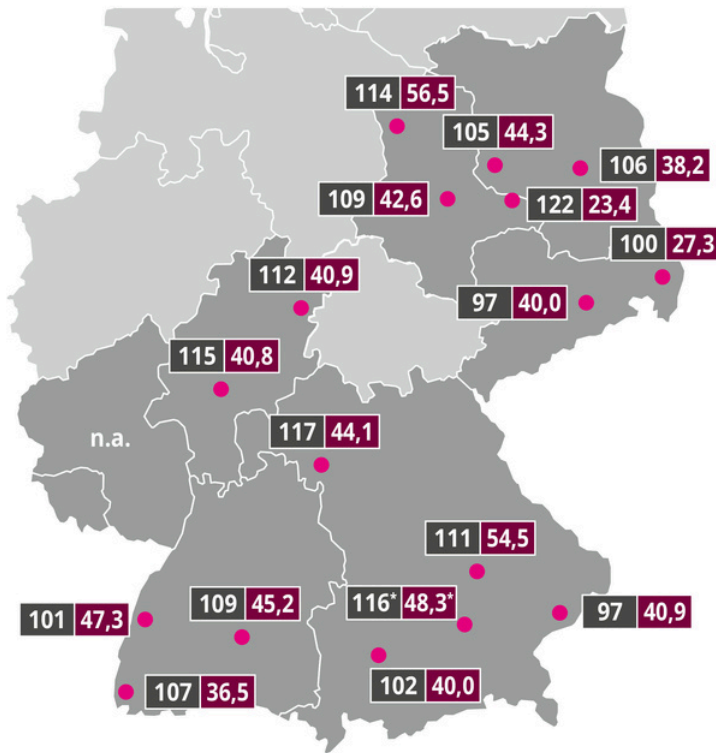

ADELFA

AMTLICH
EMPFOHLEN

000

KEINE ERNTET SO WIE DIESE

- Mehrjährig unerreichte Spitzenerträge
- Rasche Jugendentwicklung
- Phänomenal im Proteinertrag
- **Super Kombination aus früher Reife + maximalem Kornertrag**

erhältlich als
TURBOSOY® injected Soja

ADELFA - PHÄNOMENALE SPITZENERTRÄGE 2023

Kornertrag relativ (%) | Kornertrag abs. (dt/ha)

Quelle: LSV Sojabohne und ÖLSV* 2023, LfL Bayern; LTZ Augustenberg, Versuchsbericht Sojabohnen sehr früh; DLR Rheinland-Pfalz, vorläufige Ergebnisse, Versuch Sojabohne sehr früh war nicht auswertbar = n.a.; LLH Hessen, Sortenprüfung Sojabohne sehr früh; LELF Brandenburg, Anbauggebiete D-Standorte; LfULG Sachsen, Löss-Standorte.

SIE HABEN FRAGEN?

Wenden Sie sich direkt an Ihren regionalen **Soja-Experten!**